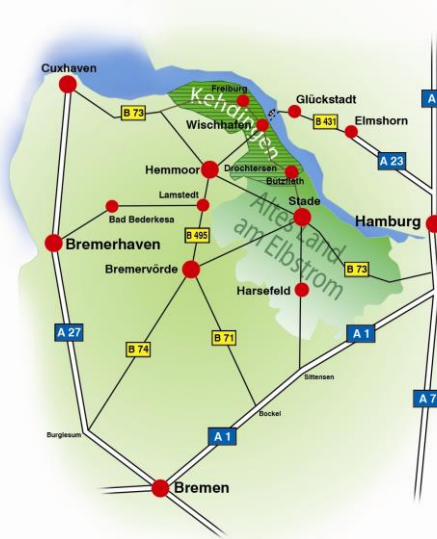

# Taxi – Taxi – Taxi

---

**Taxi Funk** – Minicar GmbH \*  
Süderdeich 30, Balje  
04143 – 77 77 Drochtersen  
04148 – 10 00 Assel  
04753 – 8178 Balje  
04770 – 344 Wischhafen  
Kleinbusse (26 P) Mietwagen

---

**Taxi Meier**, Ritscher Str. 33  
04148 – 610081 Drochtersen  
Mietwagen

---

**Taxi Blohm**, Landesbrück 40  
04779 – 211 Freiburg

---

**Taxi Sieg**, Sietwender Str. 15  
04143 – 5333 Drochtersen

---

(\* auch Rollstuhlfahrten)